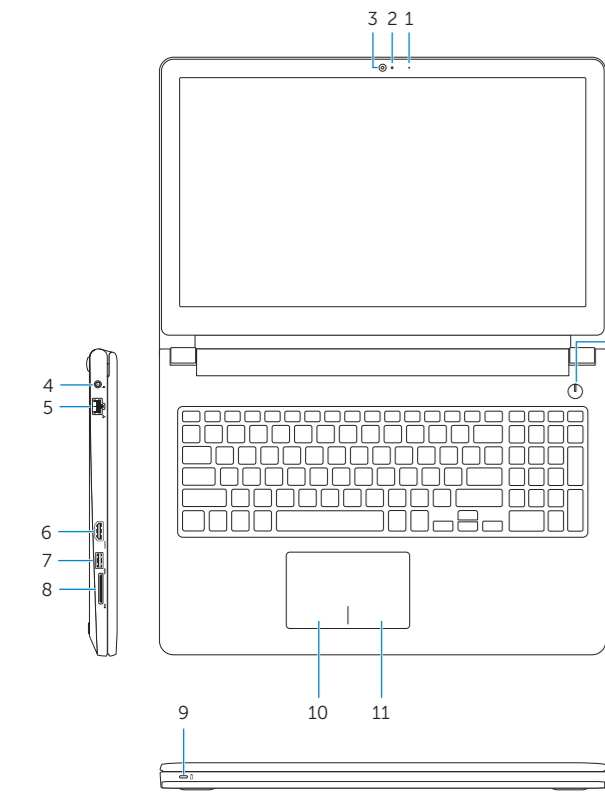

P47F001

Computer model

Model računara | Model računalnika
Bilgisayar modeli | موديل الكمبيوتر

Inspiron 15-3558

Features

Funkcije | Funkcije | Özellikler | الميزات

1. Microphone
2. Camera-status light
3. Camera
4. Power-adapter port
5. Network port
6. HDMI port
7. USB 3.0 port
8. Media-card reader
9. Power and battery-status light/hard-drive activity light
10. Left-click area
11. Right-click area
12. Headset port
13. USB 2.0 ports (2)
14. Optical drive
15. Security-cable slot
16. Power button
17. Regulatory label (in battery bay)
18. Battery
19. Battery-release latch
20. Service Tag label

1. Mikrofon
2. Svetlo za status kamere
3. Kamera
4. Port adaptera za napajanje
5. Mrežni port
6. HDMI port
7. USB 3.0 port
8. Čitač medijskih kartica
9. Svetlo za status napajanja i baterije/ svetlo za aktivnost čvrstog diska
10. Oblast levog klika
11. Oblast desnog klika
12. Port za slušalice
13. USB 2.0 portovi (2)
14. Optička disk jedinica
15. Slot za zaštitni kabl
16. Dugme za napajanje
17. Regulatorna oznaka (u ležištu za bateriju)
18. Baterija
19. Reza za otpuštanje baterije
20. Servisna oznaka