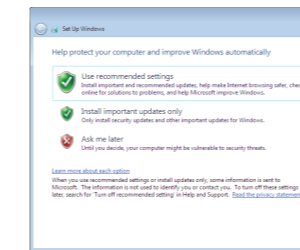

Protect your computer

Zaštitite svoj računar
Zaščitite svoj računalnik
Bilgisayarınızı koruyun
حماية الكمبيوتر

For more information

Za više informacija | Več informacija
Daha fazla bilgi için | لمزيد من المعلومات

To learn about the features and advanced options available on your computer, click **Start** → **All Programs** → **Dell Help Documentation**.

Da biste saznali više o funkcijama i naprednim opcijama dostupnim na vašem računaru, kliknite na **Početak** → **Svi programi** → **Dell Help Documentation**.

Če želite več informacij o funkcijah in dodatnih možnostih, ki so na voljo v računalniku, kliknite **Start** → **Vsi programi** → **Dokumentacija za pomoč Dell**.

Bilgisayarındaki özellikler ve gelişmiş seçenekler hakkında bilgi almak için **Başlat** → **Tüm Programlar** → **Dell Yardım Belgeleri** bölümüne gidin.

لكي تتعرف على الميزات والخيارات المتقدمة المتاحة على الكمبيوتر، انقر فوق **ابدأ** → **كل البرامج** → **مستندات تطبيقات Dell**.

Product support and manuals

Podrška i uputstva za proizvod
Podpora in navodila za izdelek
Ürün desteği ve kılavuzlar
دعم المنتج والدلائل

Dell.com/support
Dell.com/support/manuals
Dell.com/support/windows

Contact Dell

Kontaktirajte Dell | Stik z družbo Dell
Dell'e başvurun | Dell الاتصال بـ

Dell.com/contactdell

Regulatory and safety

Regulatorne i bezbednosne informacije
Zakonski predpisi in varnost
Mevzuat ve güvenlik
ممارسات الأمان والممارسات التنظيمية

Dell.com/regulatory_compliance

Regulatory model

Regulatorni model | Regulativna model
Yasal model numarası | الموديل التنظيمي

P47F

Regulatory type

Regulatorni tip | Regulativna vrsta
Yasal tür | النوع التنظيمي

P47F001

Computer model

Model računara | Model računalnika
Bilgisayar modeli | موديل الكمبيوتر

Inspiron 15-3558