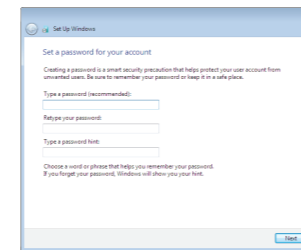

Inspiron 15

3000 Series

Quick Start Guide

Priručnik za brzi start
Priručnik za hitri zagon
Hızlı Başlangıç Kılavuzu
دليل البدء السريع

1 Connect the power adapter and press the power button

Povežite adapter za napajanje i pritisnite dugme za napajanje
Priključite napajalnik in pritisnite gumb za vklop/izklop
Güç adaptörünü takıp güç düğmesine basın
توصيل مهائى التيار والضغط على زر التشغيل

2 Finish Windows setup

Završite instalaciju operativnog sistema Windows
Dokončajte namestitev sistema Windows
Windows kurulumunu tamamlayın
Windows إعداد إنهاء

Set up password for Windows

Podesite lozinku za Windows
Določite geslo za Windows
Windows için parola belirleyin
Windows إعداد كلمة المرور لنظام