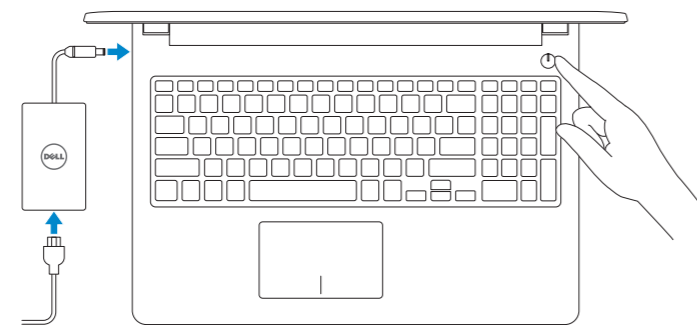

Inspiron 15

3000 Series

Quick Start Guide

Priručnik za brzi start
Priručnik za hitri zagon
Hızlı Başlangıç Kılavuzu
دليل البدء السريع

1 Connect the power adapter and press the power button

Povežite adapter za napajanje i pritisnite dugme za napajanje
Priključite napajalnik in pritisnite gumb za vklop/izklop
Güç adaptörünü takıp güç düğmesine basın
توصيل مهائى التيار والضغط على زر التشغيل

2 Finish Windows setup

Završite instalaciju operativnog sistema Windows
Dokončajte namestitev sistema Windows
Windows kurulumunu tamamlayın
Windows إعداد إنهاء

Set up password for Windows

Podesite lozinku za Windows
Določite geslo za Windows
Windows için parola belirleyin
Windows إعداد كلمة المرور لنظام